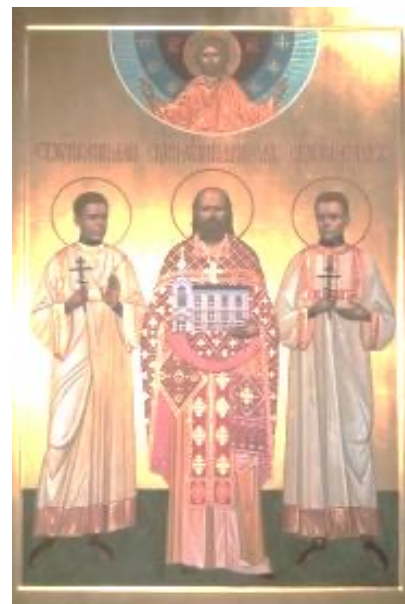

РАЙОННАЯ СЕТЕВАЯ НАУЧНО-ПРАКТИЧЕСКАЯ КОНФЕРЕНЦИЯ
ШКОЛЬНИКОВ
«На Петроградской»

Тема ПРОЕКТА:
От Петроградской стороны к Адмиралтейскому району:
дружить домами

ВЫПОЛНИЛА

АГАТА НОРДБЕРГ

6-1 КЛАСС

РУКОВОДИТЕЛЬ: ИРИНА ФЕДОРОВНА

храмы

Храм прмч. Андрея Критского Рижский пр. 9

**Свято-Иоанновский
женский монастырь на Карповке**

СВЯЩЕНОСЛУЖИТЕЛИ

О.Философ и
О. Иоанн

ПРЕДЛОЖЕНИЯ К СОТРУДНИЧЕСТВУ

МУЗЕЙ

ПРОЕКТЫ